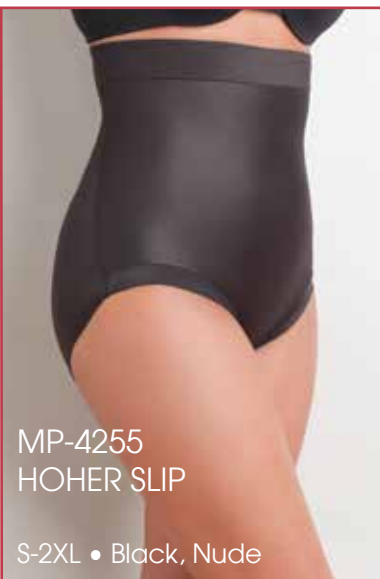

S, M, L, XL, 2X  
Black, Nude

Sanduhreffekt

MP-4144  
Gürtel

S, M, L, XL, 2X  
Black, Nude

BESONDERHEITEN:

- Flexibler Halt
- "REINSCHLUPF" Design

MERKMALE:

- Unterstützt den unteren Rücken und verbessert die Haltung
- Passend für mittlere und lange Körperlängen

# luxurious COMFORT

Softes, luxuriöses Material mit leichtem  
Gefühl aber fester Figurformung.

Einlagige Unterstützung

Bequemer Taillen- und  
Beinabschluss

Kein Herabrollen

MP-4255  
HOHER SLIP

S-2XL • Black, Nude