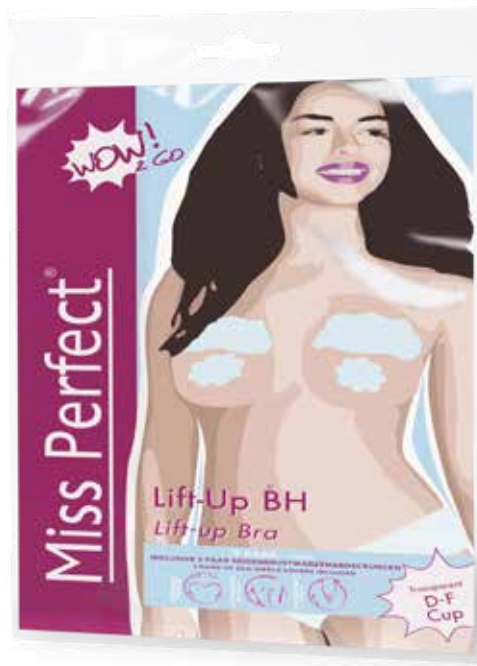

# Miss Perfect®

Die besondere Art einen BH zu tragen!  
*The special way to wear a bra!*

W2G10005 A-C / W2G10006 D-F - Cup 3 Paar Lift-up BH/Lift-up bra

- SANFT, ANSCHMIEGSAM & FEDERLEICHT
- FÜR TRANSPARENTE, AUSGESCHNITTENE, RÜCKENFREIE ODER TRÄGERLOSE KLEIDUNG
- SICHER & UNSICHTBAR
- 3M QUALITÄTSKLEBER
- IDEAL, WENN DIE KLEIDUNG KEINEN BH ZULÄSST
- DIE HAFTFOLIE KANN JE NACH KLEIDUNG ZUGESCHNITTEN WERDEN
- SOFT, FLEXIBLE & FEATHER LIGHT
- FOR SHEER, PLUNGING, BACKLESS OR STRAPLESS FASHION
- GENTLY ADHERES, SUPPORTING YOU SECURELY & INVISIBLY
- 3M QUALITY ADHESIVE
- IDEAL IF CLOTHING DOES NOT ALLOW WEARING A BRA
- THE ADHESIVE FILM CAN BE CUSTOMIZED WITH SCISSORS

38000 Styling BH / Styling Bra A-B-C-D Cup

- EIN "MUST HAVE" JEDER MODEBEWUSSTEN FRAU
- TRÄGERLOS UND RÜCKENFREI
- TRANSPARENTE, WIEDERVERWENDBARE KLEBEFLÄCHEN
- SCHALEN-BH MIT PUSH UP EFFEKT
- MIT BÜGEL
- A MUST HAVE IN EVERY WOMAN'S WARDROBE
- NO BACK, SIDE OR SHOULDER STRAPS
- CLEAR, REUSABLE WINGS
- PADDED PUSH UP BRA
- WITH UNDERWIRE

## W2G10001 A - Cup 3 Paar BH / Adhesive Body Bra

W2G10002 B - Cup

W2G10003 C - Cup

- SANFT, ANSCHMIEGSAM & FEDERLEICHT
- FÜR TRANSPARENTE, AUSGESCHNITTENE, RÜCKENFREIE ODER TRÄGERLOSE KLEIDUNG
- SICHER & UNSICHTBAR
- NUR AUF GEREINIGTER & TROCKENER HAUT ANWENDEN

- SOFT, FLEXIBLE & FEATHER LIGHT
- FOR SHEER, PLUNGING, BACKLESS OR STRAPLESS FASHION
- GENTLY ADHERES, SUPPORTING YOU SECURELY & INVISIBLY
- APPLICATION ONLY BY WASHES & DRY SKIN