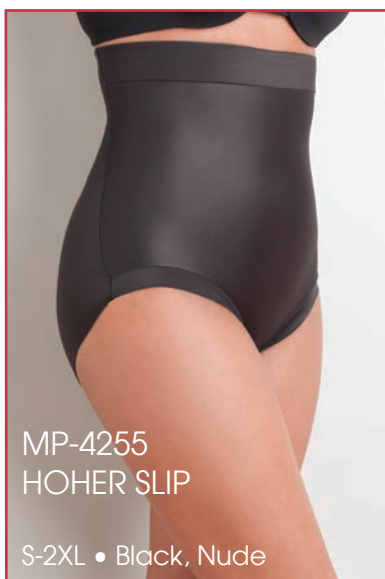

## MERKMALE:

- Unterstützt den unteren Rücken und verbessert die Haltung
- Passend für mittlere und lange Körperlängen

FIRM CONTROL

# luxurious COMFORT

Softes, luxuriöses Material mit leichtem  
Gefühl aber fester Figurformung.

Feine einlagige Unterstützung

Bequemer Taillen- und  
Beinabschluss

Kein Herabrollen

MP-4255  
HOHER SLIP

S-2XL • Black, Nude